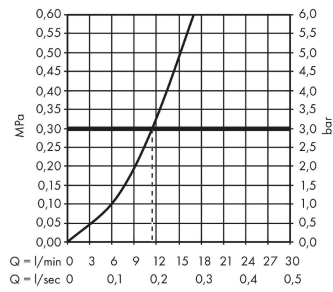

Artikeldetails

Vrijblijvende advies
verkoopprijs excl. BTW 263,45 €

Vrijblijvende advies
verkoopprijs incl. BTW 318,77 €

Technologie

Designprijzen

Productfoto

Maattekening

Focus M41

ééngreeps keukenmengkraan 260

Oppervlakte finish: **rvs look** Artikelnummer: **31820800**

Doorstroomdiagram

Focus M41

ééngreeps keukenmengkraan 260

Oppervlakte finish: rvs look Artikelnummer: 31820800

Explosietekening