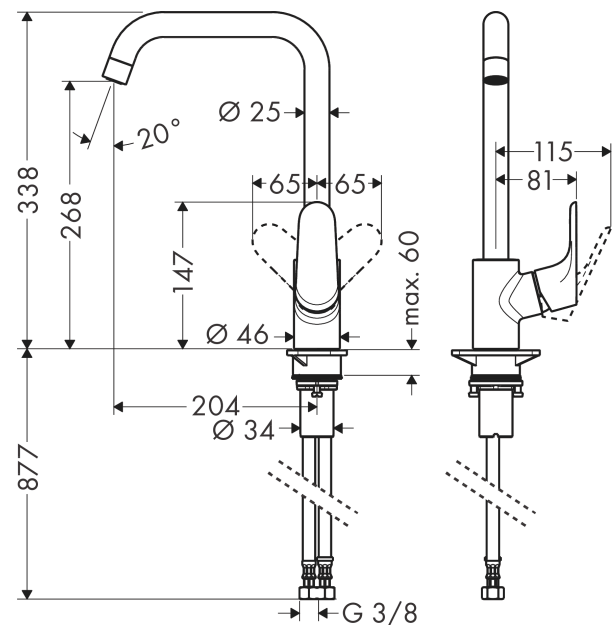

Focus M41

ééngreeps keukenmengkraan 260

Oppervlakte finish: rvs look Artikelnummer: 31820800

Beschrijving

- draaibereik uitloop 110°, 150° of 360°, instelbaar in 3 standen
- Normale straal
- maximale doorstroomhoeveelheid bij 3 bar: 12 l/min
- keramisch kardoos
- G 3/8 aansluitingen
- Kiwa K6161_Mechanical Mixers EN817

Artikeldetails

Vrijblijvende advies
verkoopprijs excl. BTW 263,45 €

Vrijblijvende advies
verkoopprijs incl. BTW 318,77 €

Technologie

Designprijzen

Productfoto

Maattekening

Focus M41

ééngreeps keukenmengkraan 260

Oppervlakte finish: **rvs look** Artikelnummer: **31820800**

Doorstroomdiagram

Focus M41

ééngreeps keukenmengkraan 260

Oppervlakte finish: rvs look Artikelnummer: 31820800

Explosietekening

Bouwjaar: >05/11

Focus M41**ééngreeps keukenmengkraan 260**Oppervlakte finish: **rvs look** Artikelnummer: **31820800****Reserveonderdelenlijst**

Bouwjaar: >05/11

Regel	Beschrijving	Artikelnummer	Prijs incl. BTW	VE
1	uitloop compl.	95822800	-	1
2	dichtingsset	92646000	-	1
3	aanslagringset (110° / 150°)	98486000	-	1
4	O-Ring 14x2,5	98189000	-	1
5	schroef	97662000	-	1
6	axialring	97558000	-	1
7	perlator M22x1 (15 l/min)	95824800	-	1
8	greep	98356800	-	1
9	greepstop	96338000	-	1
10	afdekkap	95498800	-	1
11	moer	97209000	-	1
12	O-Ring 32x2	98193000	-	1
13	kardoes compl.	92730000	-	1
14	borgschroef	95140000	-	1
15	dichting	95008000	-	1
16	bevestigingsmateriaal	97523000	-	1
17	schachtbevestigingsset compl. (Ø 34)	95049000	-	1
18	stelring	97548000	-	1
19	aansluitslang 900 mm M8x0,75 G3/8	98758000	-	1
20	dichtingsset	95581000	-	1
21	O-ring 7x1,5	98422000	-	1
a	aanslagringset (60° / 80°)	92259000	-	1