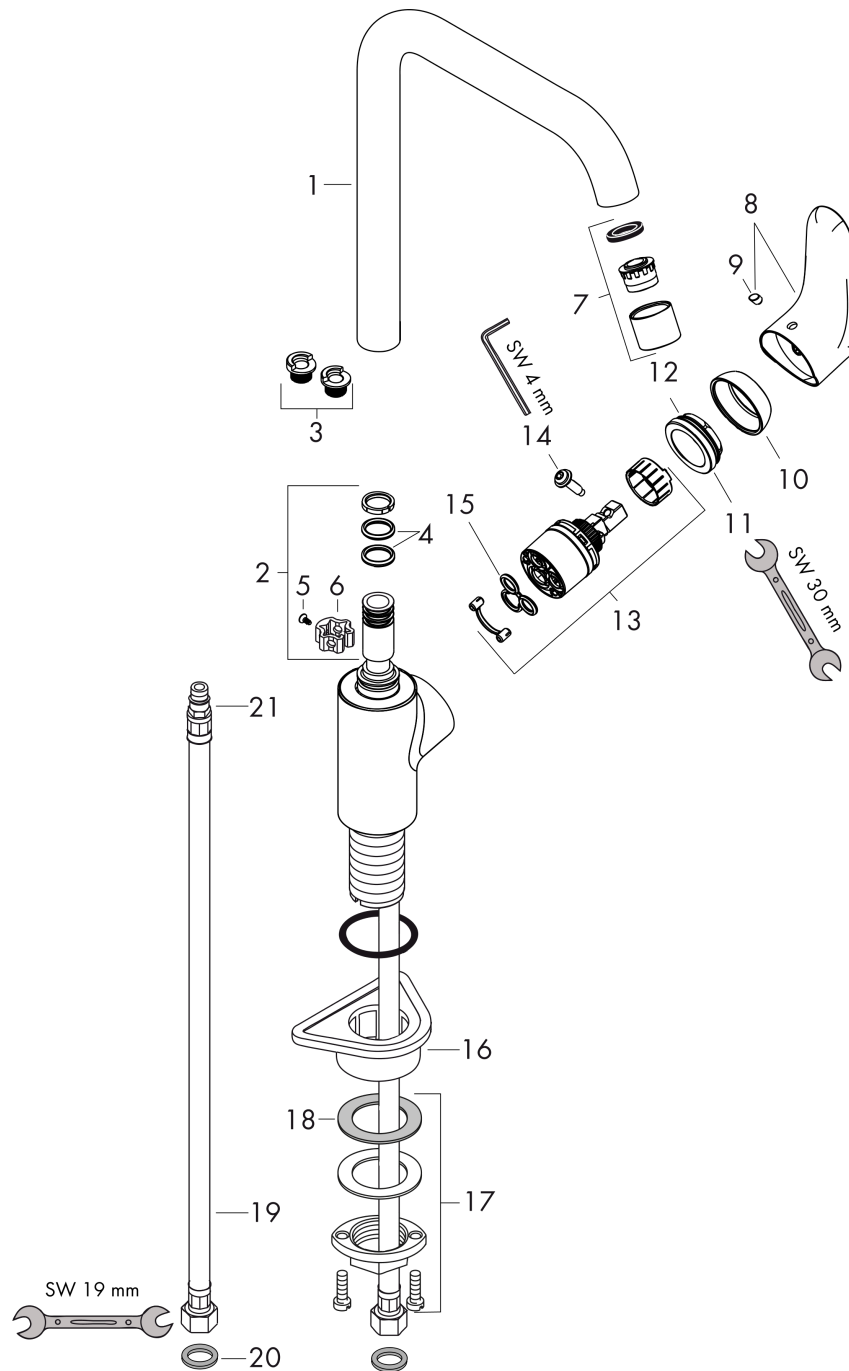

Focus M41

ééngreeps keukenmengkraan 260

Oppervlakte finish: rvs look Artikelnummer: 31820800

Beschrijving

- draaibereik uitloop 110°, 150° of 360°, instelbaar in 3 standen
- Normale straal
- maximale doorstroomhoeveelheid bij 3 bar: 12 l/min
- keramisch kardoos
- G 3/8 aansluitingen
- Kiwa K6161_Mechanical Mixers EN817

ééngreeps keukenmengkraan 260

Oppervlakte finish: **rvs look** Artikelnummer: **31820800**

Doorstroomdiagram

Focus M41

ééngreeps keukenmengkraan 260

Oppervlakte finish: rvs look Artikelnummer: 31820800

Explosietekening

Bouwjaar: >05/11

Focus M41**ééngreeps keukenmengkraan 260**Oppervlakte finish: **rvs look** Artikelnummer: **31820800****Reserveonderdelenlijst**

Bouwjaar: >05/11

Regel	Beschrijving	Artikelnummer	Prijs incl. BTW	VE
1	uitloop compl.	95822800	-	1
2	dichtingsset	92646000	-	1
3	aanslagringset (110° / 150°)	98486000	-	1
4	O-Ring 14x2,5	98189000	-	1
5	schroef	97662000	-	1
6	axialring	97558000	-	1
7	perlator M22x1 (15 l/min)	95824800	-	1
8	greep	98356800	-	1
9	greepstop	96338000	-	1
10	afdekkap	95498800	-	1
11	moer	97209000	-	1
12	O-Ring 32x2	98193000	-	1
13	kardoes compl.	92730000	-	1
14	borgschroef	95140000	-	1
15	dichting	95008000	-	1
16	bevestigingsmateriaal	97523000	-	1
17	schachtbevestigingsset compl. (Ø 34)	95049000	-	1
18	stelring	97548000	-	1
19	aansluitslang 900 mm M8x0,75 G3/8	98758000	-	1
20	dichtingsset	95581000	-	1
21	O-ring 7x1,5	98422000	-	1
a	aanslagringset (60° / 80°)	92259000	-	1